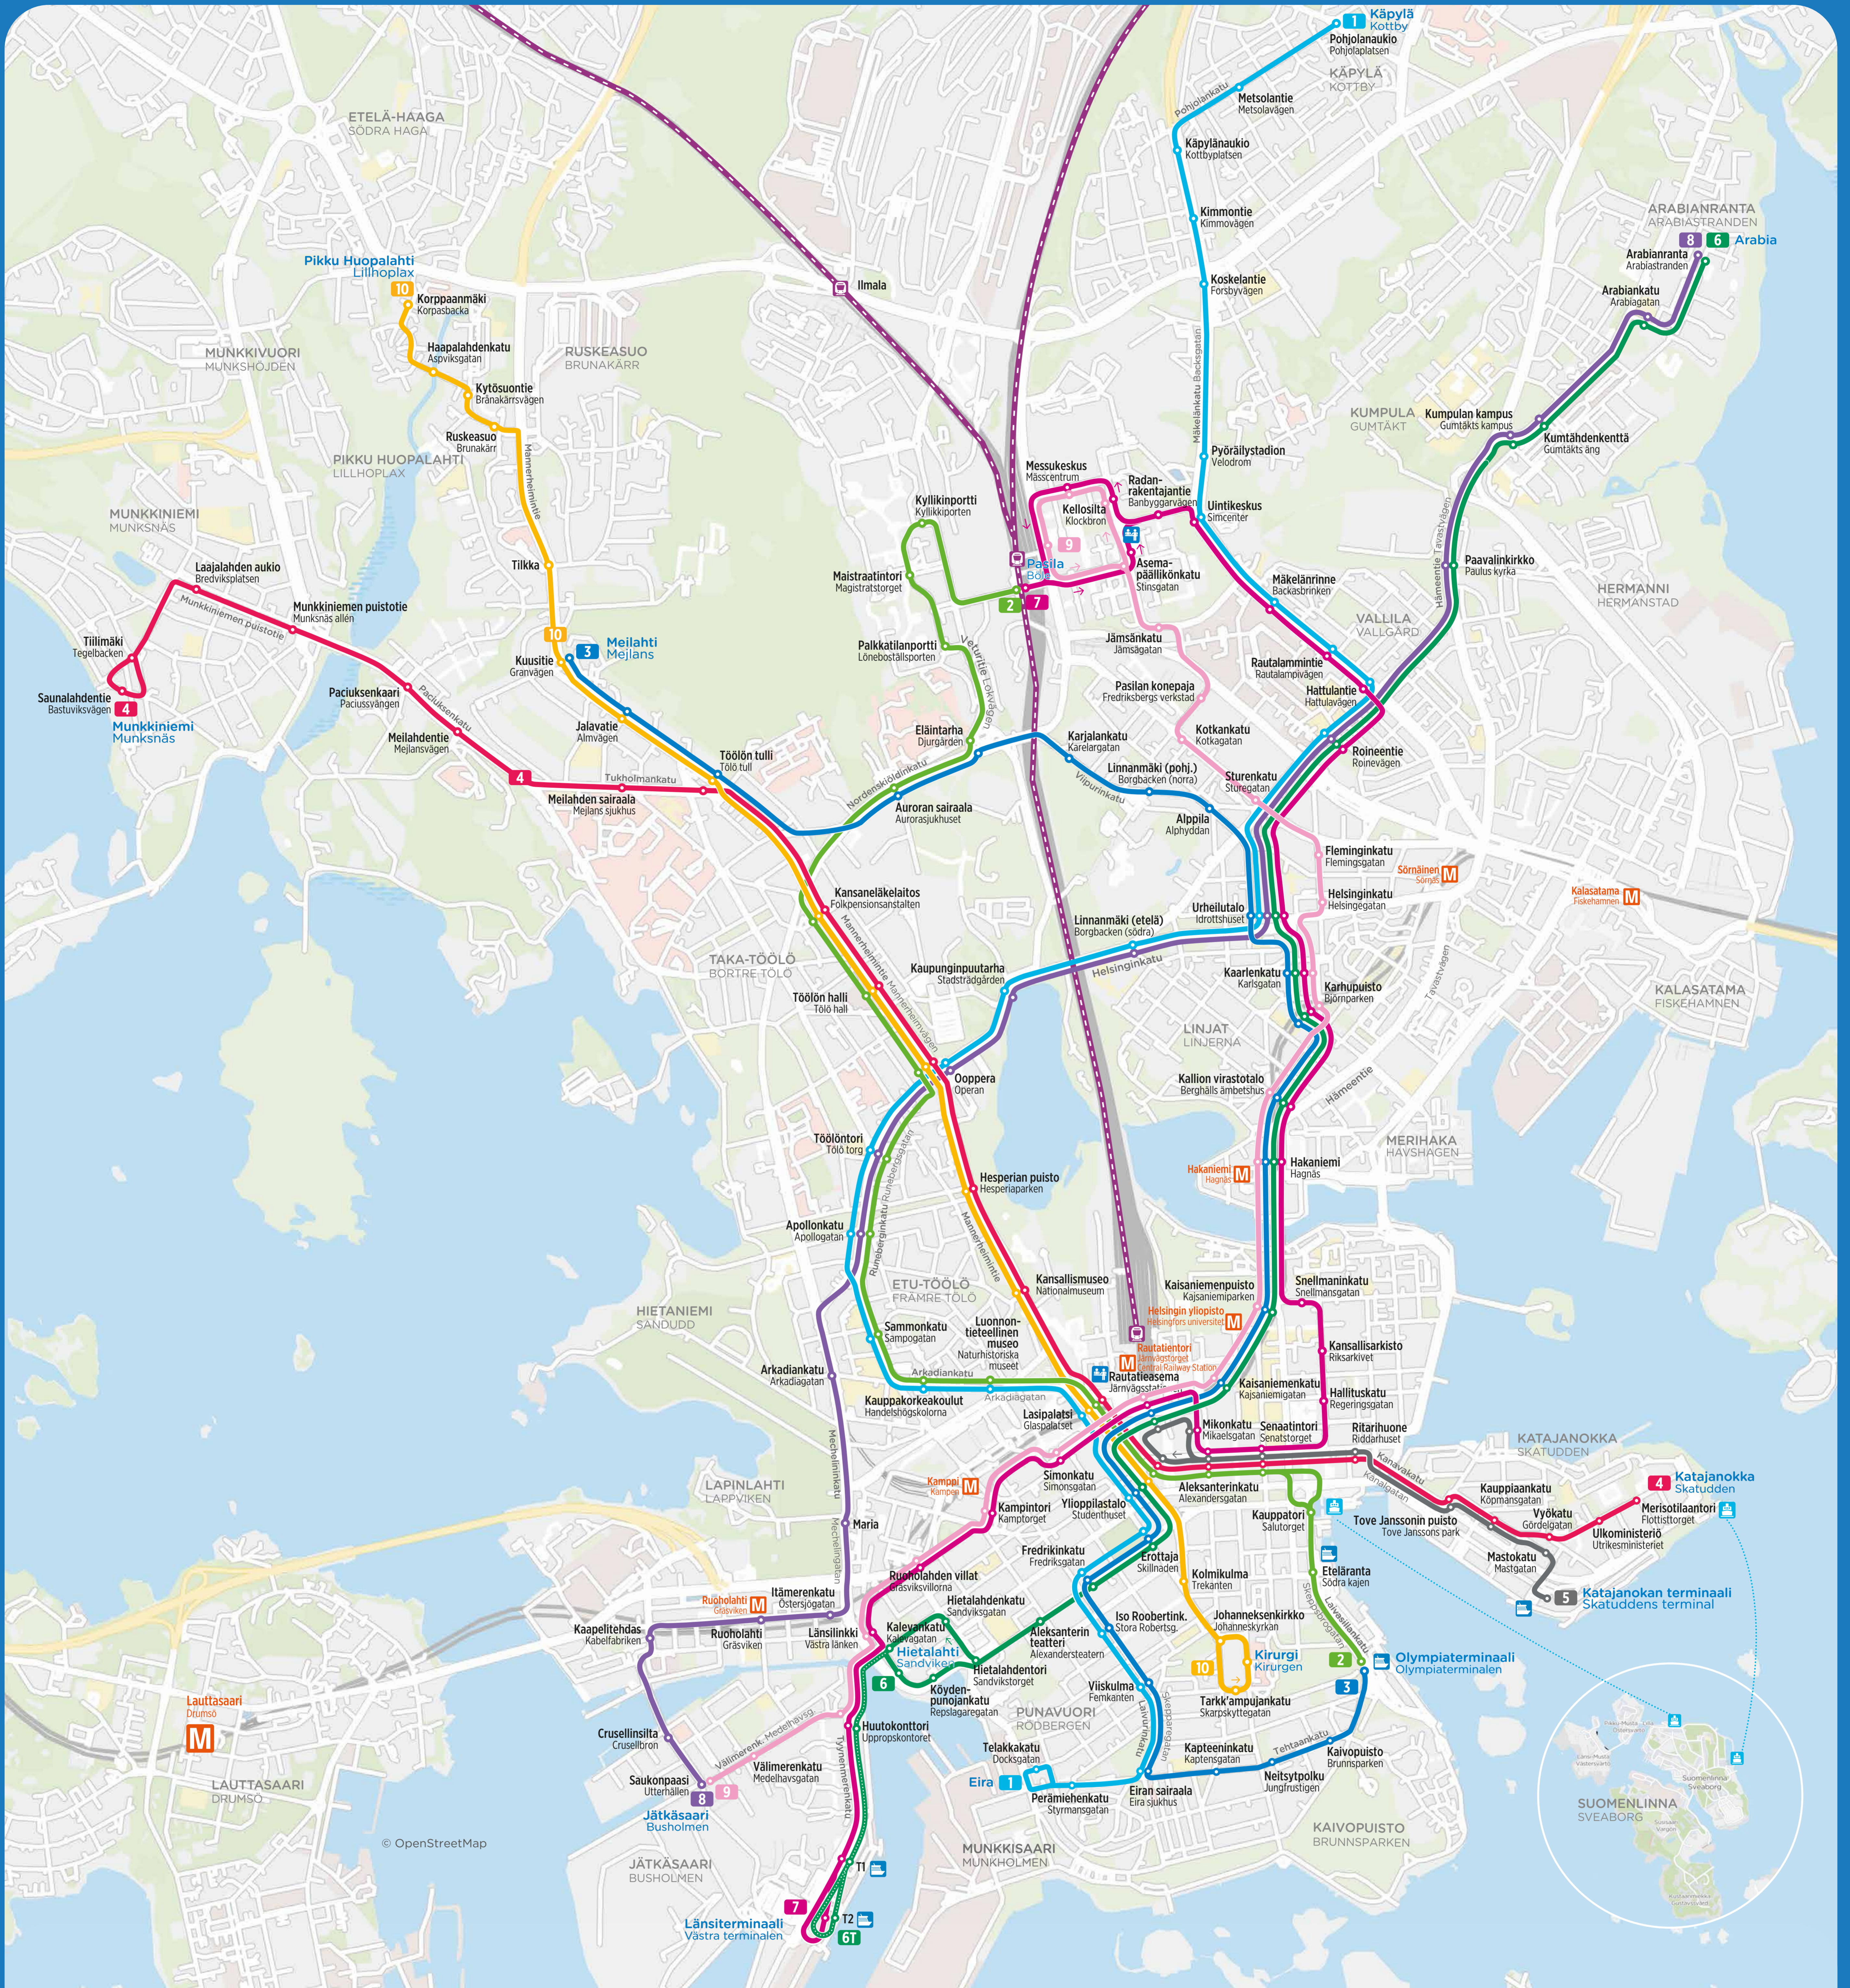

Raitiolinjat

Spårvägslinjer / Tram routes

21.10.2019

1 Eira – Lasipalatsi – Töölö – Sturenkatu – Käpylä
Eira – Glaspalatset – Tölö – Sturegatan – Kottby

2 Olympiaterminaali – Kauppatori – Lasipalatsi – Töölö – Eläintarha – Pasilan asema
Olympiaterminalen – Salutorget – Glaspalatset – Tölö – Djurgården – Böle station

3 Olympiaterminaali – Eira – Rautatieasema – Hakaniemi – Meilahti
Olympiaterminalen – Eira – Järnvägsstationen – Hagnäs – Mejans

4 Katajanokka – Mannerheimintie – Munkkiniemi
Skatuddens – Mannerheimvägen – Munksnäs

5 Katajanokan terminaali – Rautatieasema
Skatuddens terminal – Järnvägsstationen

6 Hietalahti – Rautatieasema – Kallio – Arabia
Sandviken – Järnvägsstationen – Berghäll – Arabia

6T Länsiterminaali – Hietalahti – Rautatieasema – Kallio – Arabia
Västra terminalen – Sandviken – Järnvägsstationen – Berghäll – Arabia

7 Länsiterminaali – Kamppi – Rautatieasema – Kruununhaka – Kallio – Pasilan asema
Västra terminalen – Kampen – Järnvägsstationen – Kronohagen – Berghäll – Böle station

8 Jätkäsaari – Ruoholahti – Töölö – Sturenkatu – Arabia
Busholmen – Gräsviken – Tölö – Sturegatan – Arabia