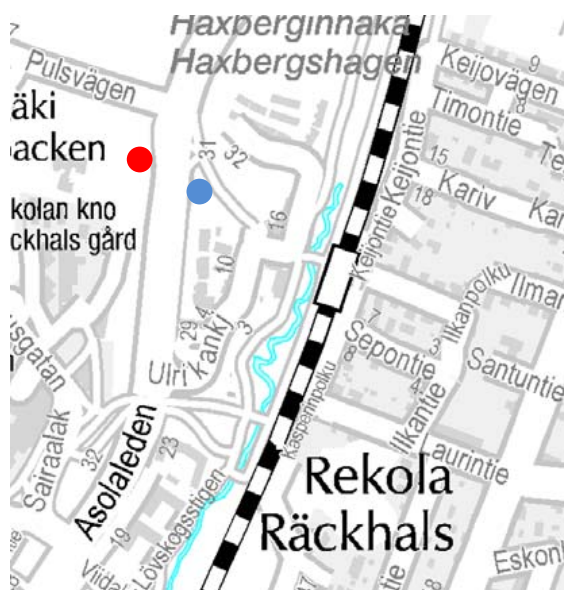

Rekola

25.-28.5.2015 klo 0.20-5.20

Aikataulut ja korvaavan bussin lähtöpaikka

	T		T	
Helsinki/Helsingfors	0.31		1.31	
Pasila/Böle	0.36		1.36	
Käpylä/Kottby	0.39		1.39	
Oulunkylä/Äggelby	0.41		1.41	
Pukimäki/Bocksbacka	0.43		1.43	
Malmi/Malm	0.45		1.45	
Tapanila/Mosabacka	0.47		1.47	
Puistola/Parkstad	0.49		1.49	
Tikkurila/Dickursby	0.52	1.00	1.52	2.00
Hiekkaharju/Sandkulla		~1.03		~2.03
Koivukylä/Björkby		~1.11		~2.11
Rekola/Räckhals		~1.13		~2.13
Korso		~1.17		~2.17
Savio		~1.23		~2.23
Kerava/Kervo	1.09	~1.28	2.09	~2.28
Kyrölä	1.14		2.14	
Järvenpää/Träskända	1.16		2.16	
Saunakallio	1.18		2.18	
Purola	1.20		2.20	
Nuppulinna	1.23		2.23	
Jokela	1.27		2.27	
Hyvinkää/Hyvinge	1.35		2.35	
Riihimäki	1.44		2.44	

		T		T	
Riihimäki		3.14		4.14	
Hyvinkää/Hyvinge		3.23		4.23	
Jokela		3.30		4.30	
Nuppulinna		3.33		4.33	
Purola		3.36		4.36	
Saunakallio		3.38		4.38	
Järvenpää/Träskända		3.41		4.41	
Kyrölä		3.43		4.43	
Kerava/Kervo	3.25	3.48	3.55	4.48	4.55
Savio	~3.30		~4.00		~5.00
Korso	~3.36		~4.06		~5.06
Rekola/Räckhals	~3.40		~4.10		~5.10
Koivukylä/Björkby	~3.42		~4.12		~5.12
Hiekkaharju/Sandkulla	~3.50		~4.20		~5.20
Tikkurila/Dickursby	~3.53	4.05	~4.23	5.05	~5.23
Puistola/Parkstad		4.07		5.07	
Tapanila/Mosabacka		4.09		5.09	
Malmi/Malm		4.11		5.11	
Pukimäki/Bocksbacka		4.13		5.13	
Oulunkylä/Äggelby		4.15		5.15	
Käpylä/Kottby		4.17		5.17	
Pasila/Böle		4.20		5.20	
Helsinki/Helsingfors		4.25		5.25	

- Korvaava bussi 70X Tikkurilan suuntaan
Ersättande buss 70X mot Dickursby
- Korvaava bussi 70X Keravan suuntaan
Ersättande buss 70X mot Kervo