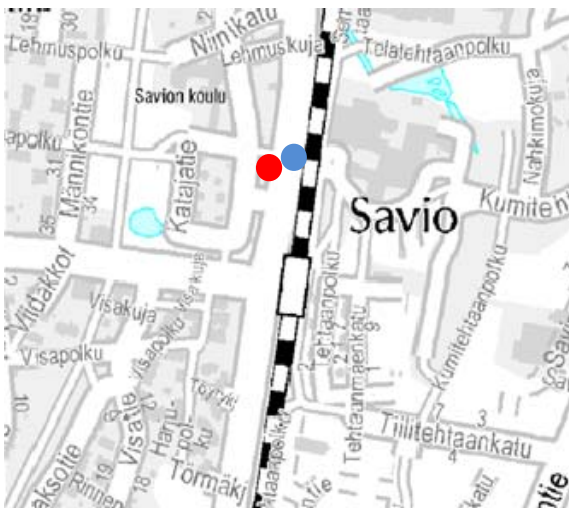

Savio

25.-28.5.2015 klo 0.20-5.20

Aikataulut ja korvaavan bussin lähtöpaikka

	T		T	
Helsinki/Helsingfors	0.31		1.31	
Pasila/Böle	0.36		1.36	
Käpylä/Kottby	0.39		1.39	
Oulunkylä/Äggelby	0.41		1.41	
Pukinmäki/Bocksbacka	0.43		1.43	
Malmi/Malm	0.45		1.45	
Tapanila/Mosabacka	0.47		1.47	
Puistola/Parkstad	0.49		1.49	
Tikkurila/Dickursby	0.52	1.00	1.52	2.00
Hiekkaharju/Sandkulla		~1.03		~2.03
Koivukylä/Björkby		~1.11		~2.11
Rekola/Räckhals		~1.13		~2.13
Korso		~1.17		~2.17
Savio		~1.23		~2.23
Kerava/Kervo	1.09	~1.28	2.09	~2.28
Kyrölä	1.14		2.14	
Järvenpää/Träskända	1.16		2.16	
Saunakallio	1.18		2.18	
Purola	1.20		2.20	
Nuppulinna	1.23		2.23	
Jokela	1.27		2.27	
Hyvinkää/Hyvinge	1.35		2.35	
Riihimäki	1.44		2.44	

- Korvaava bussi 70X Tikkurilan suuntaan
Ersättande buss 70X mot Dickursby
- Korvaava bussi 70X Keravan suuntaan
Ersättande buss 70X mot Kervo