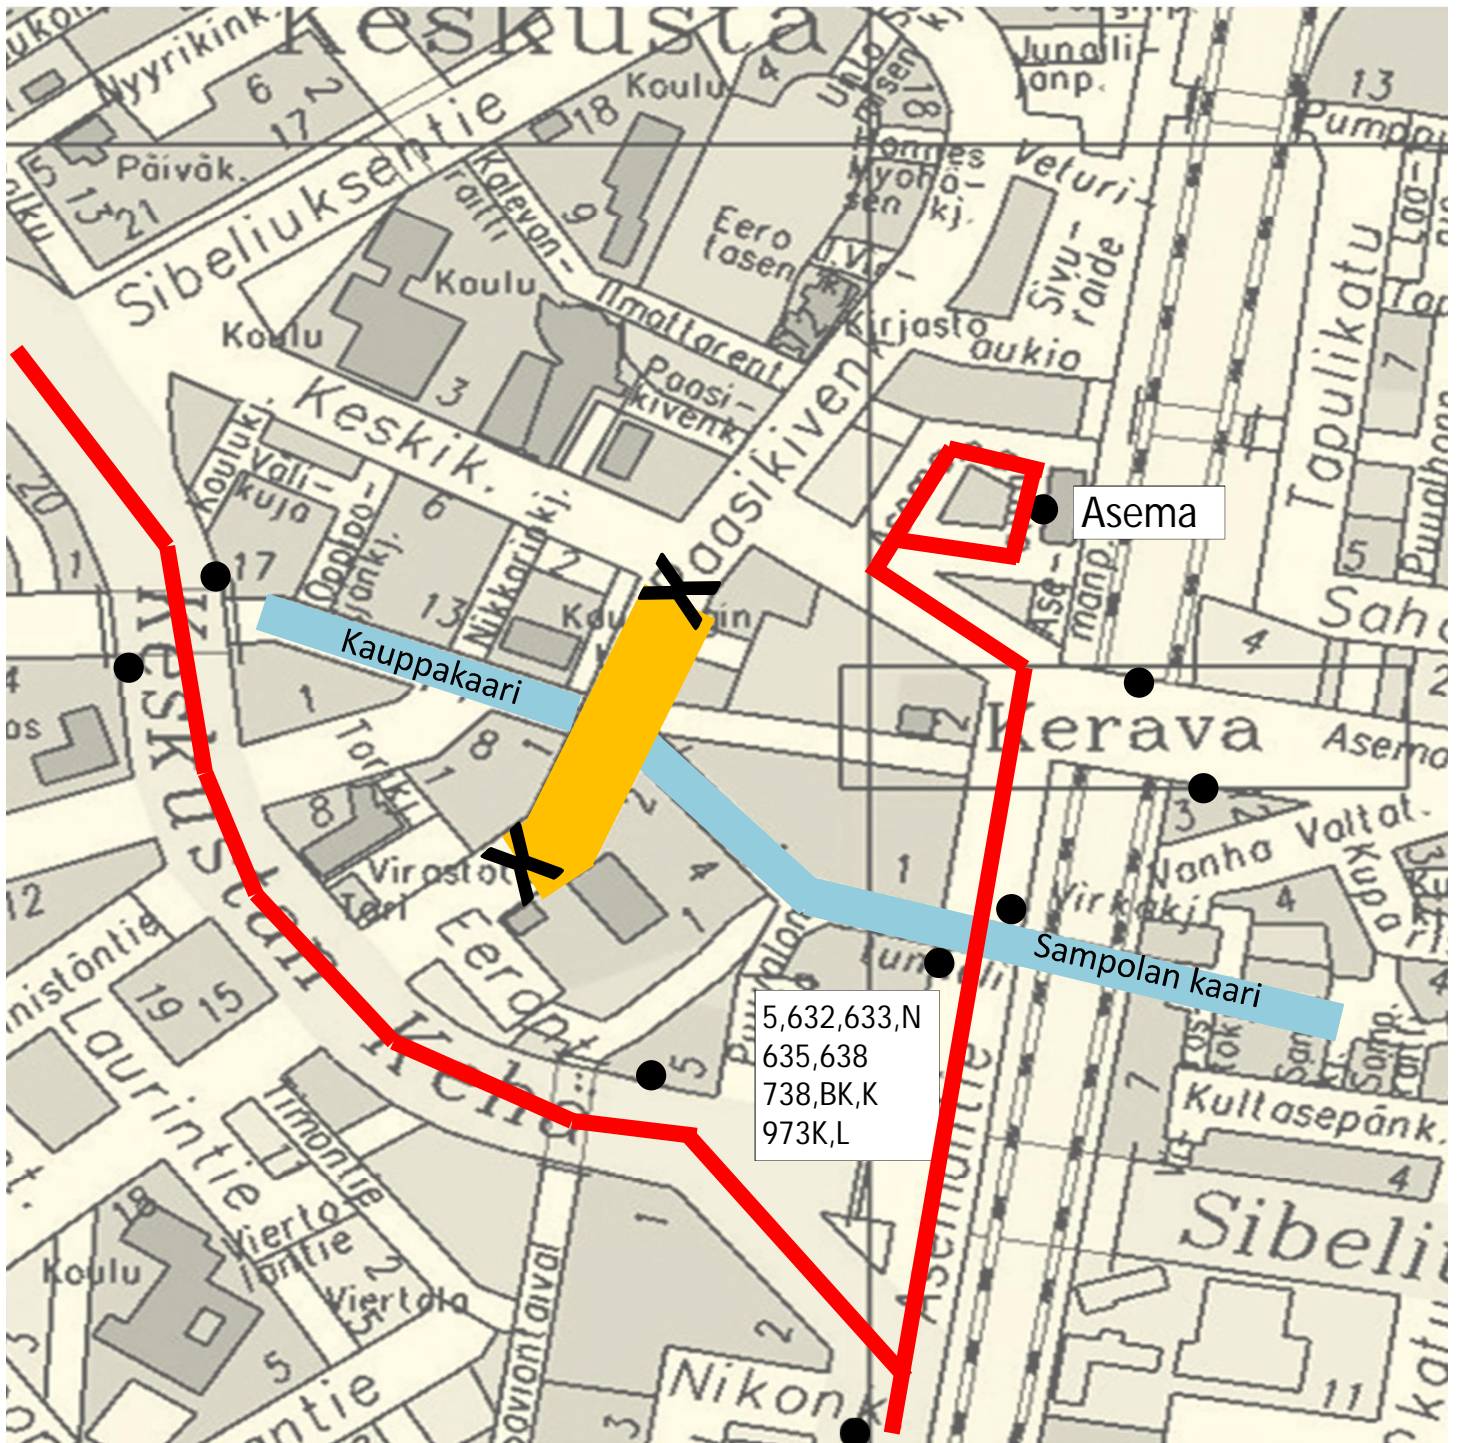

# Eurooppamarkkinoiden liikennejärjestelyt ke 31.7. klo 16 – la 3.8. klo 20

-  Katu suljetaan
-  Kävelykatu
-  Korvaava bussireitti ja pysäkit