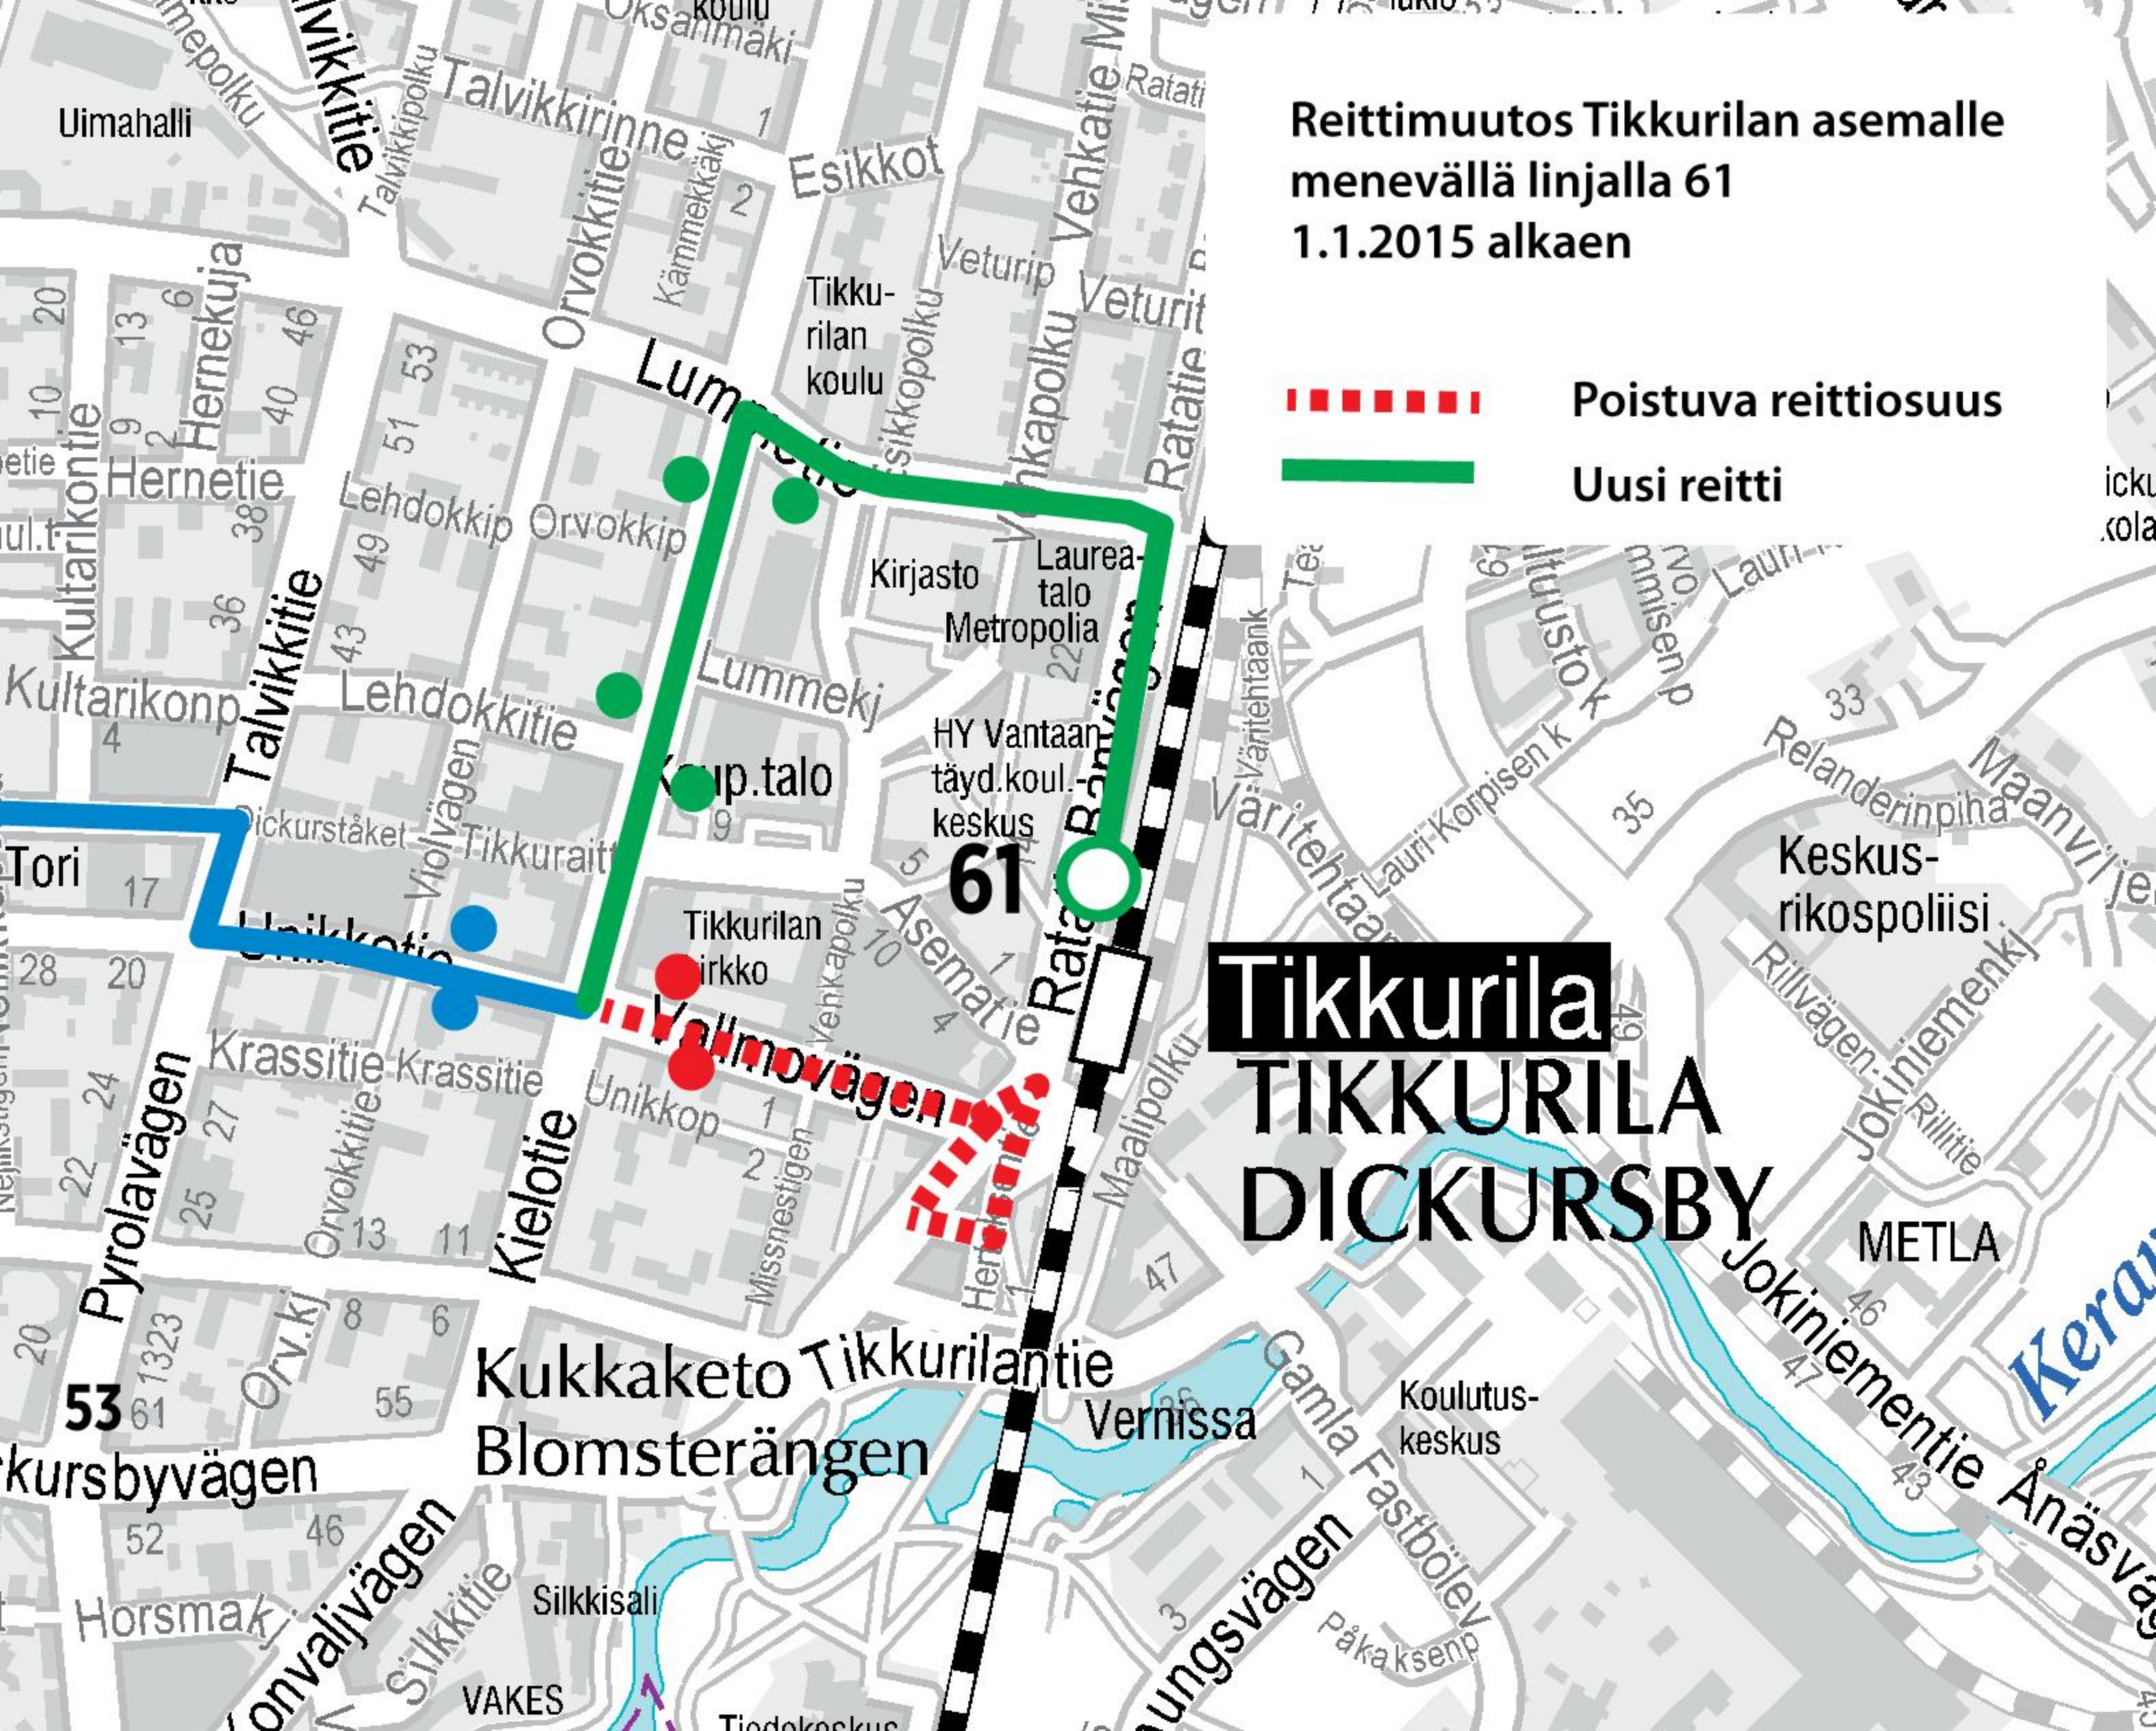

**Reittimuutos Tikkurilan asemalle
menevällä linjalla 61
1.1.2015 alkaen**

-  Poistuva reittiosuus
-  Uusi reitti

Tikkurila
TIKKURILA
DICKURSBY

Kukkaketo Tikkurilantie
Blomsterängen

53
Pyrolavägen
Dickursbyvägen

METLA

3
Paunungsvägen