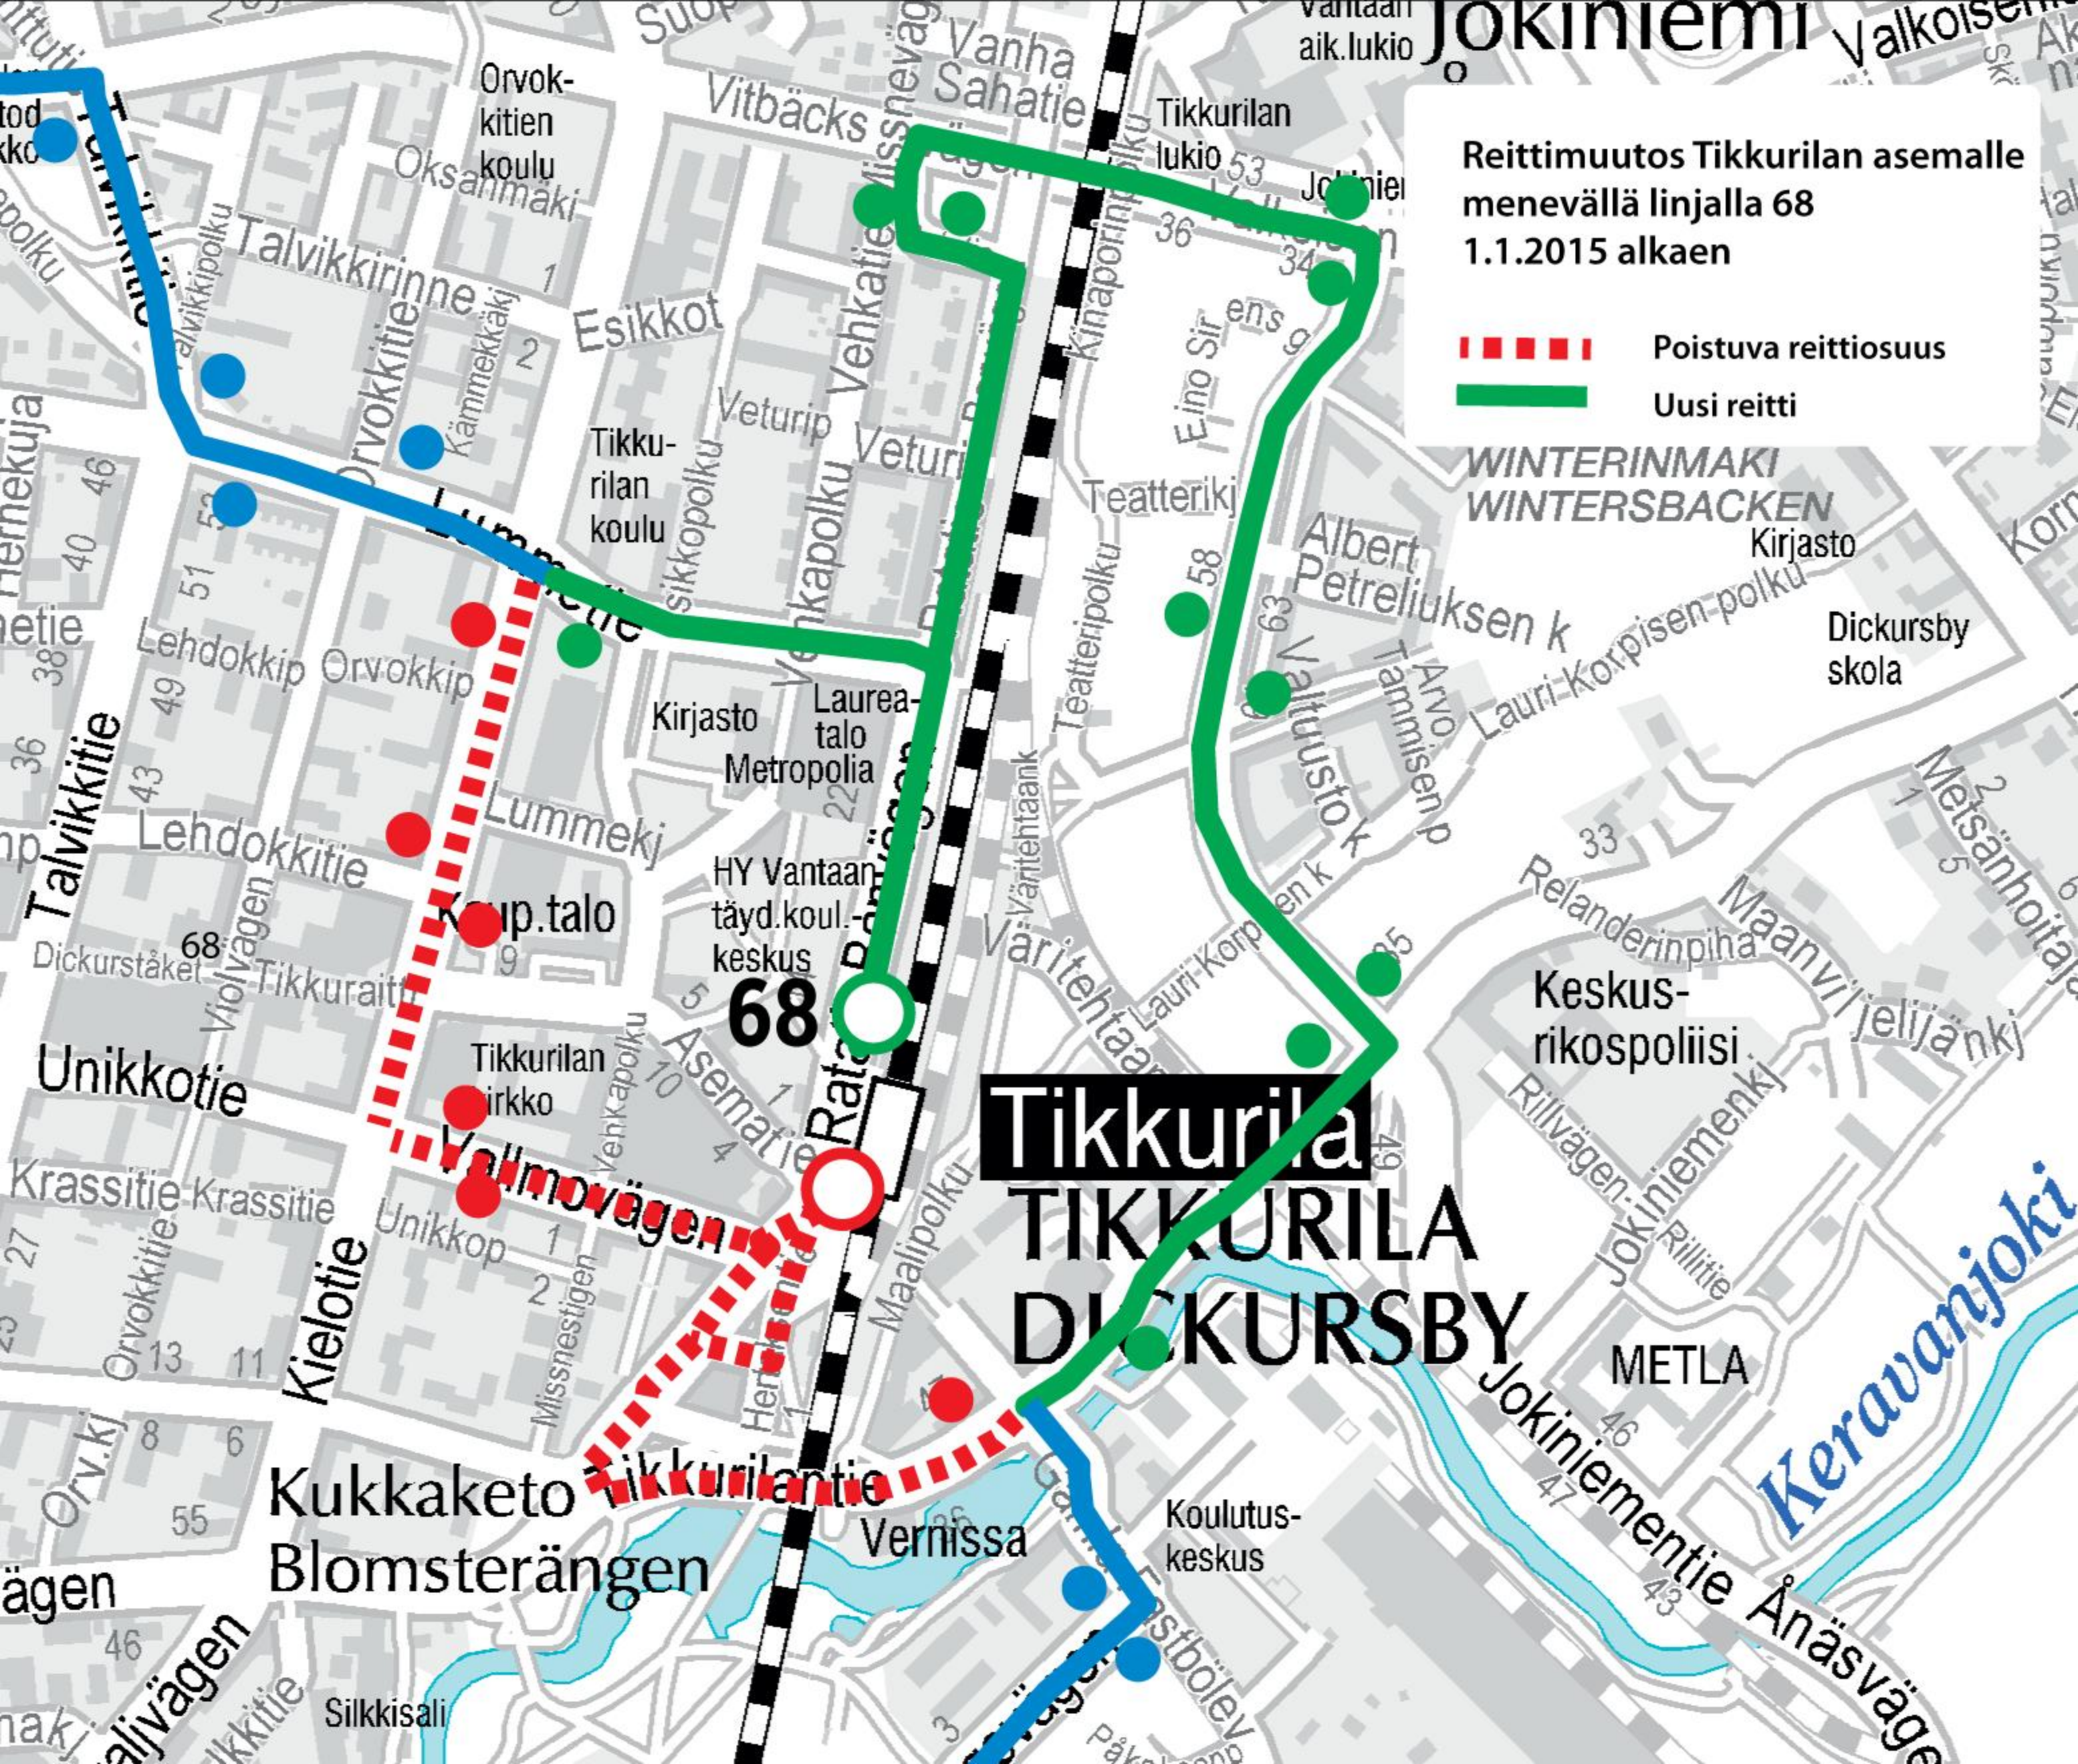

**Reittimuutos Tikkurilan asemalle  
menevällä linjalla 68  
1.1.2015 alkaen**

-  Poistuva reittiosuus
-  Uusi reitti

**Tikkurila**  
**TIKKURILA**  
**DICKURSBY**

**68**

**Rata**

**Kukkaketo**  
**Blomsterängen**

**METLA**

**Keravanjoki**