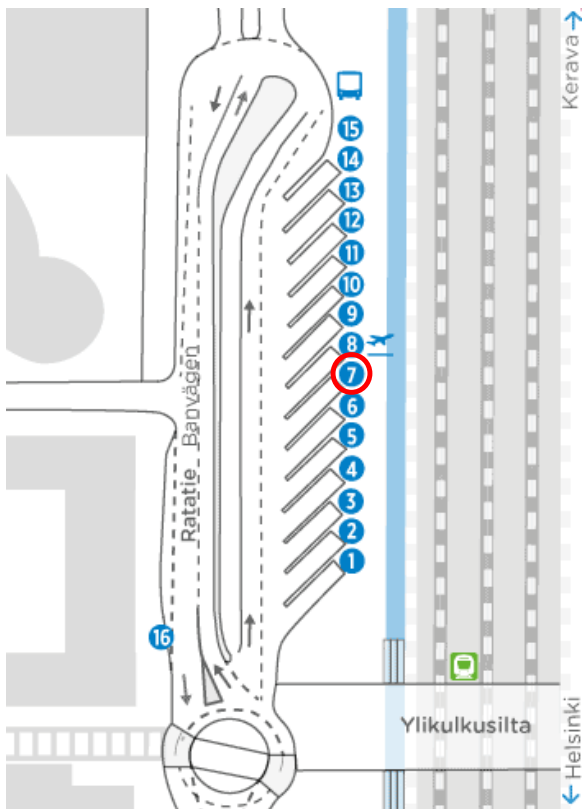

Tikkurila

25.-28.5.2015 klo 0.20-5.20

Aikataulut ja korvaavan bussin lähtöpaikka

	T		T	
Helsinki/Helsingfors	0.31		1.31	
Pasila/Böle	0.36		1.36	
Käpylä/Kottby	0.39		1.39	
Oulunkylä/Äggelby	0.41		1.41	
Pukinmäki/Bocksbacka	0.43		1.43	
Malmi/Malm	0.45		1.45	
Tapanila/Mosabacka	0.47		1.47	
Puistola/Parkstad	0.49		1.49	
Tikkurila/Dickursby	0.52	1.00	1.52	2.00
Hiekkaharju/Sandkulla		~1.03		~2.03
Koivukylä/Björkby		~1.11		~2.11
Rekola/Räckhals		~1.13		~2.13
Korso		~1.17		~2.17
Savio		~1.23		~2.23
Kerava/Kervo	1.09	~1.28	2.09	~2.28
Kyrölä	1.14		2.14	
Järvenpää/Träskända	1.16		2.16	
Saunakallio	1.18		2.18	
Purola	1.20		2.20	
Nuppulinna	1.23		2.23	
Jokela	1.27		2.27	
Hyvinkää/Hyvinge	1.35		2.35	
Riihimäki	1.44		2.44	

Korvaava bussi 70X Keravan suuntaan lähtee laiturista 7.