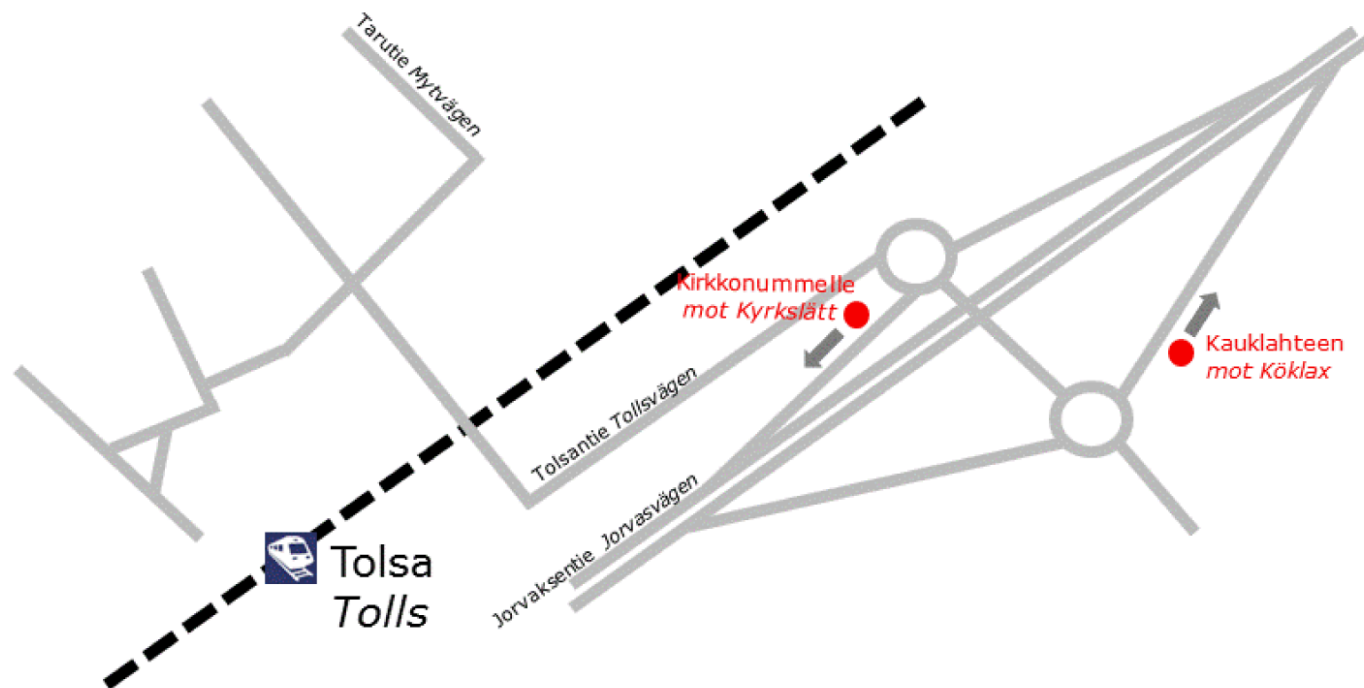

Korvaavien bussien aikataulut / *Tidtabeller för ersättande bussar*

Tolsa-Kirkkonummi
Tolls-Kyrkslätt

Su / Sö

10 24
11-22 29 59
23 29

Ma / Mo

0 14

Reitti: Tolsa-Kirkkonummi
Rutt: Tolls-Kyrkslätt

Tolsa-Kauklahti
Tolls-Köklax

Su / Sö

10 11
11-22 11 41
23 30

Reitti: Tolsa-Jorvas-Masala-Luoma-Mankki-Kauklahti
Rutt: Tolls-Jorvas-Masaby-Bobäck-Mankby-Köklax

● = korvaava bussi / ersättande buss