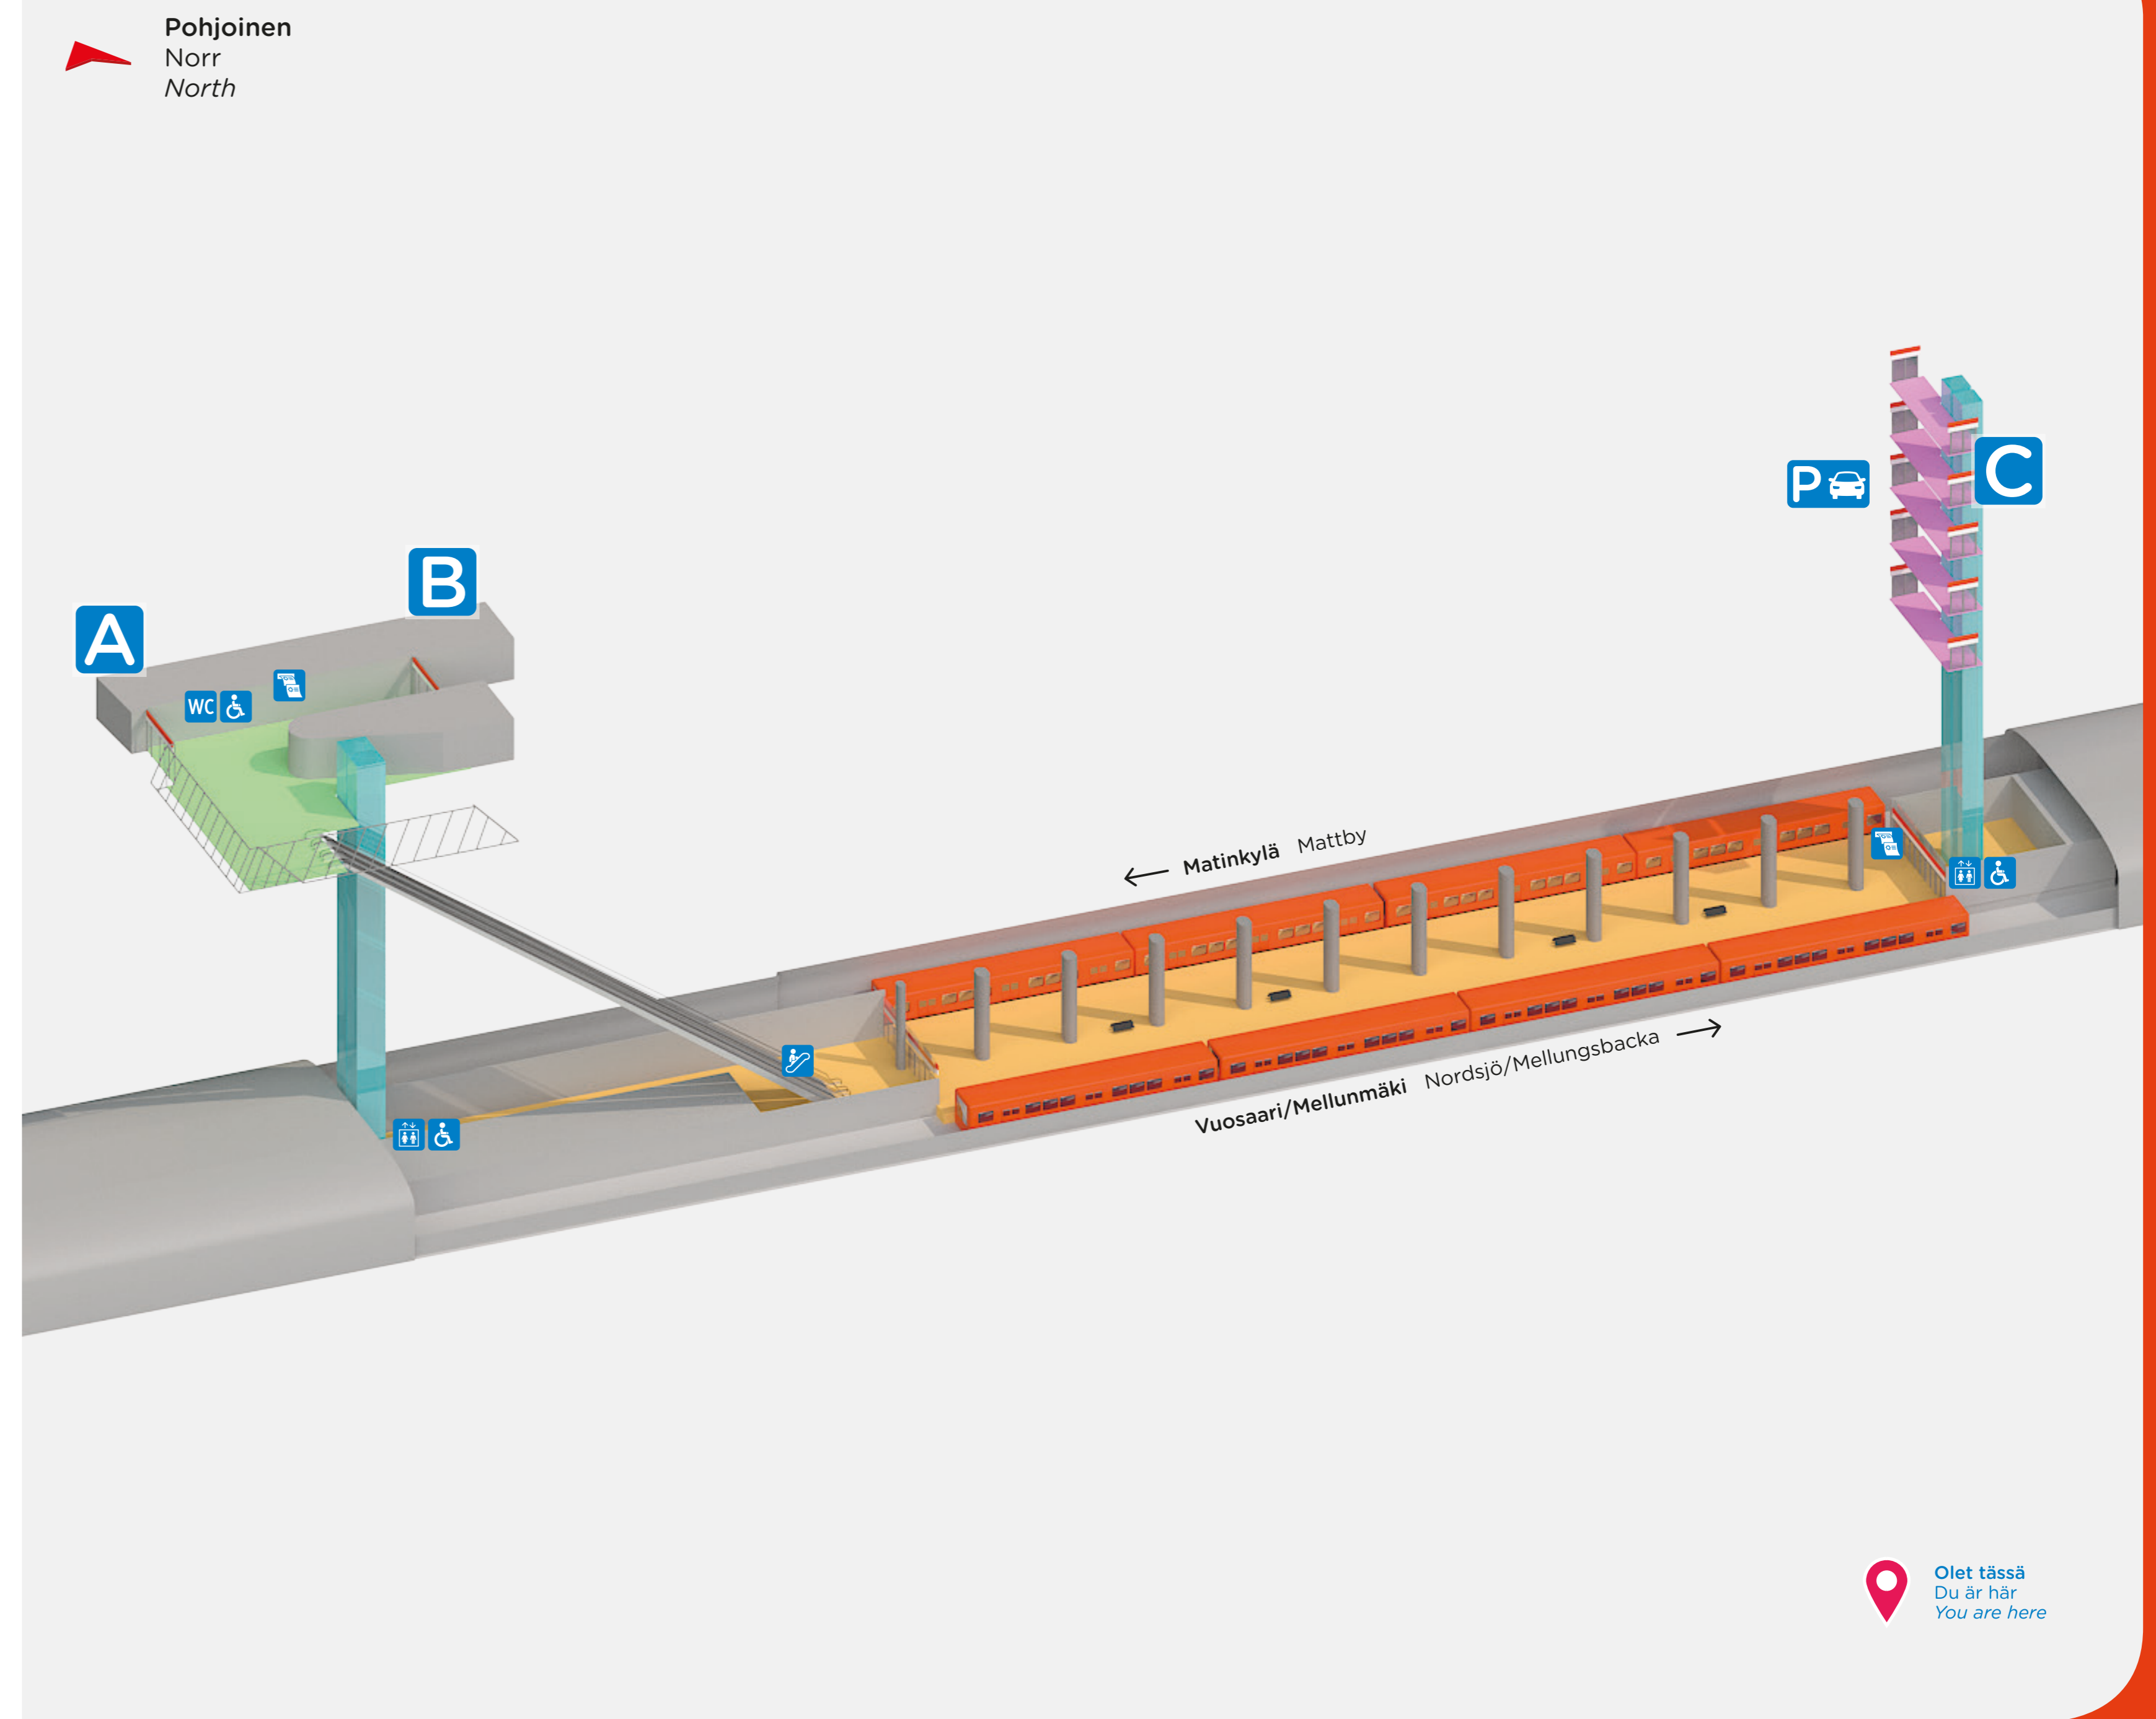

Urheilupuisto Idrottsparken

Vyöhyke Zon/Zone

114	Tapiola	Hagalund
114	Leppävaara	Alberga
115	Tapiola	Hagalund
115	Mankkaa	Mankans
119	Tapiola	Hagalund
119	Niittykumpu	Ängskulla

Yöbussit
Nattbussar
Night buses

118N	Kamppi	Kampen
118N	Jorvi	Jorv

Laituri
Plattform
Platform

1	A
2	A
1	A
2	A
1	A
2	A

Laituri
Plattform
Platform

1
2

Kerros
Plan
Floor

0	WC
0	WC
-2	WC

Olet tässä
Du är här
You are here