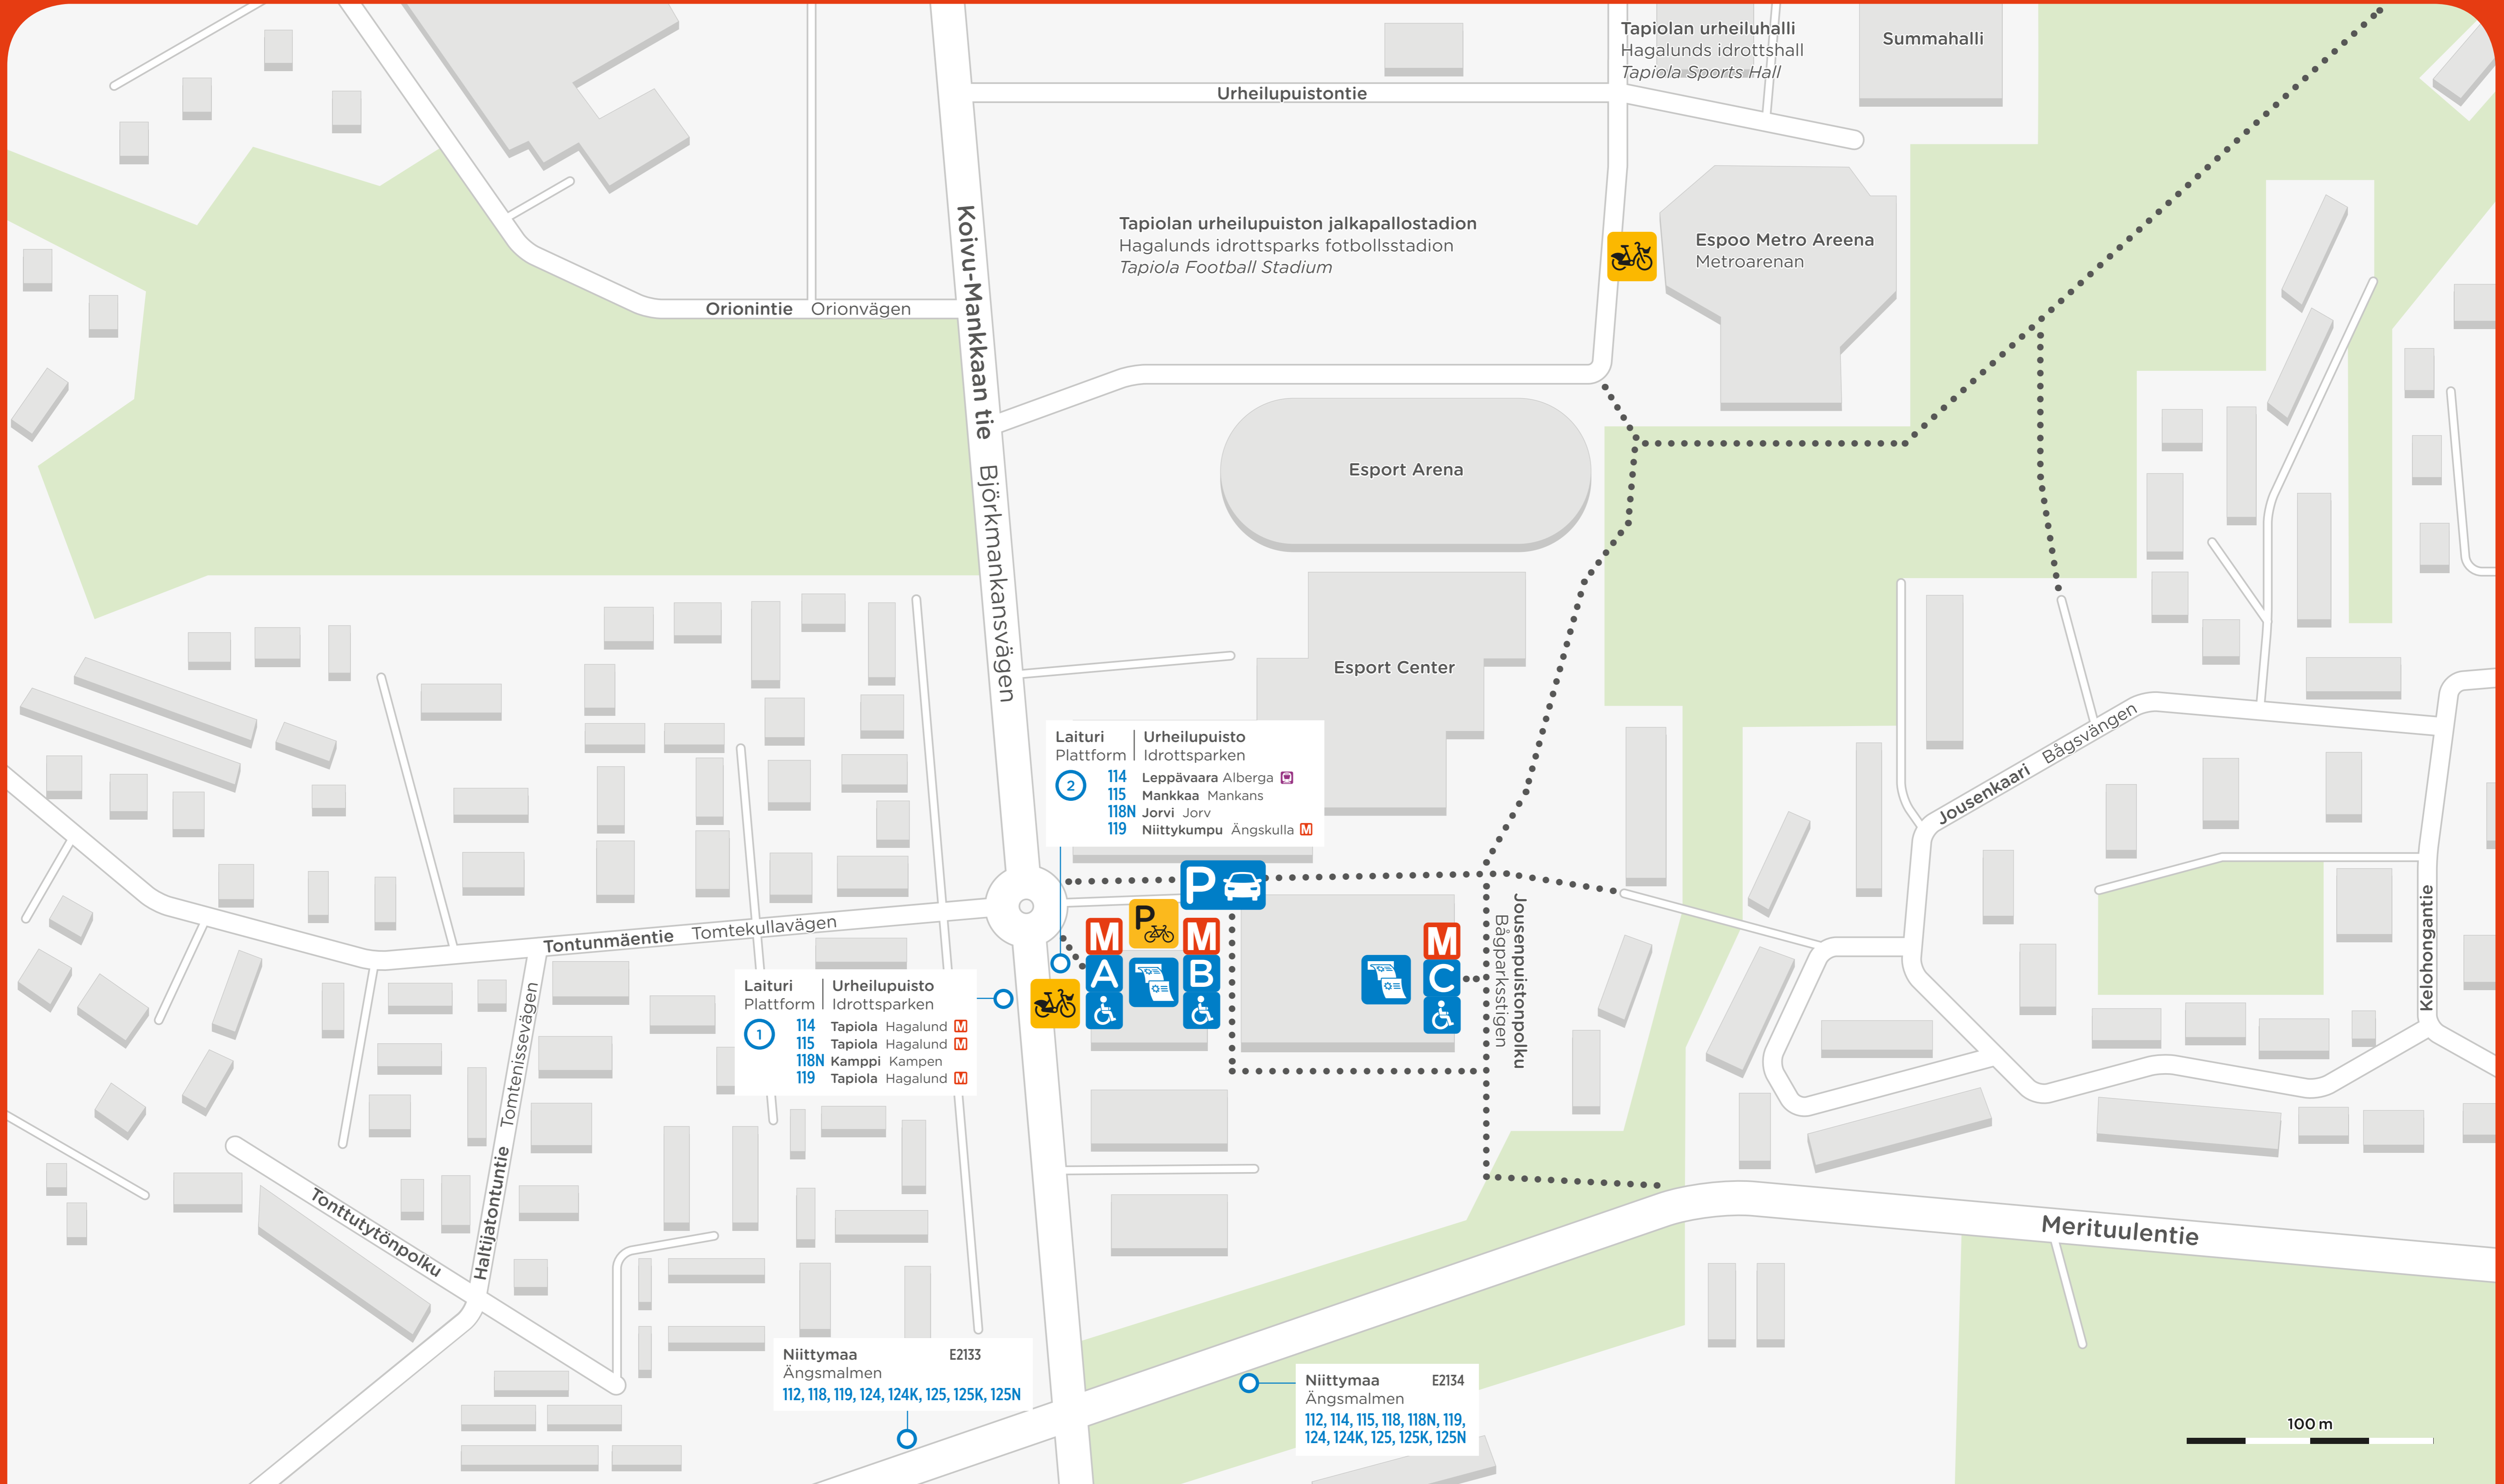

Pyörä- ja kävelytie Gång- och cykelväg Pedestrian and bicycle way	Liukuportaat Rullstolpar Escalator	Pyöräparkki Cykelparkering Bicycle parking	Kaupunkipyöräasema Stadscykelstation City bike station	Lähijuna-asema Närstation Commuter train station	Metron sisäänkäynti Metrons insång Metro entrance	Kynnöksetön pääsy Ingång utan tröskel Stepless entrance
Hissi Hiss Lift	HSL-lippuautomaatti HRT biljettautomat HSL ticket machine	Liityntäpyöräasema Infartsparkering Park and Ride	Bussipysäkki Busshållplats Bus stop	Metroasema Metrostation Metro station	Metron sisäänkäynti Metrons insång Metro entrance	Kynnöksetön pääsy Ingång utan tröskel Stepless entrance

Reitit ja aikataulut
Rutter och tidtabeller
Routes and timetables
reittiopas.fi

HSL Asiakaspalvelu
HRT Kundenservice
HSL Customer Service
09 4766 4000
Ma-pe 7.30-19, la-su 9.30-17
Mån-fre 7.30-19, lör-sön 9.30-17
Mon-Fri 7.30am-7pm, Sat-Sun 9.30am-5pm