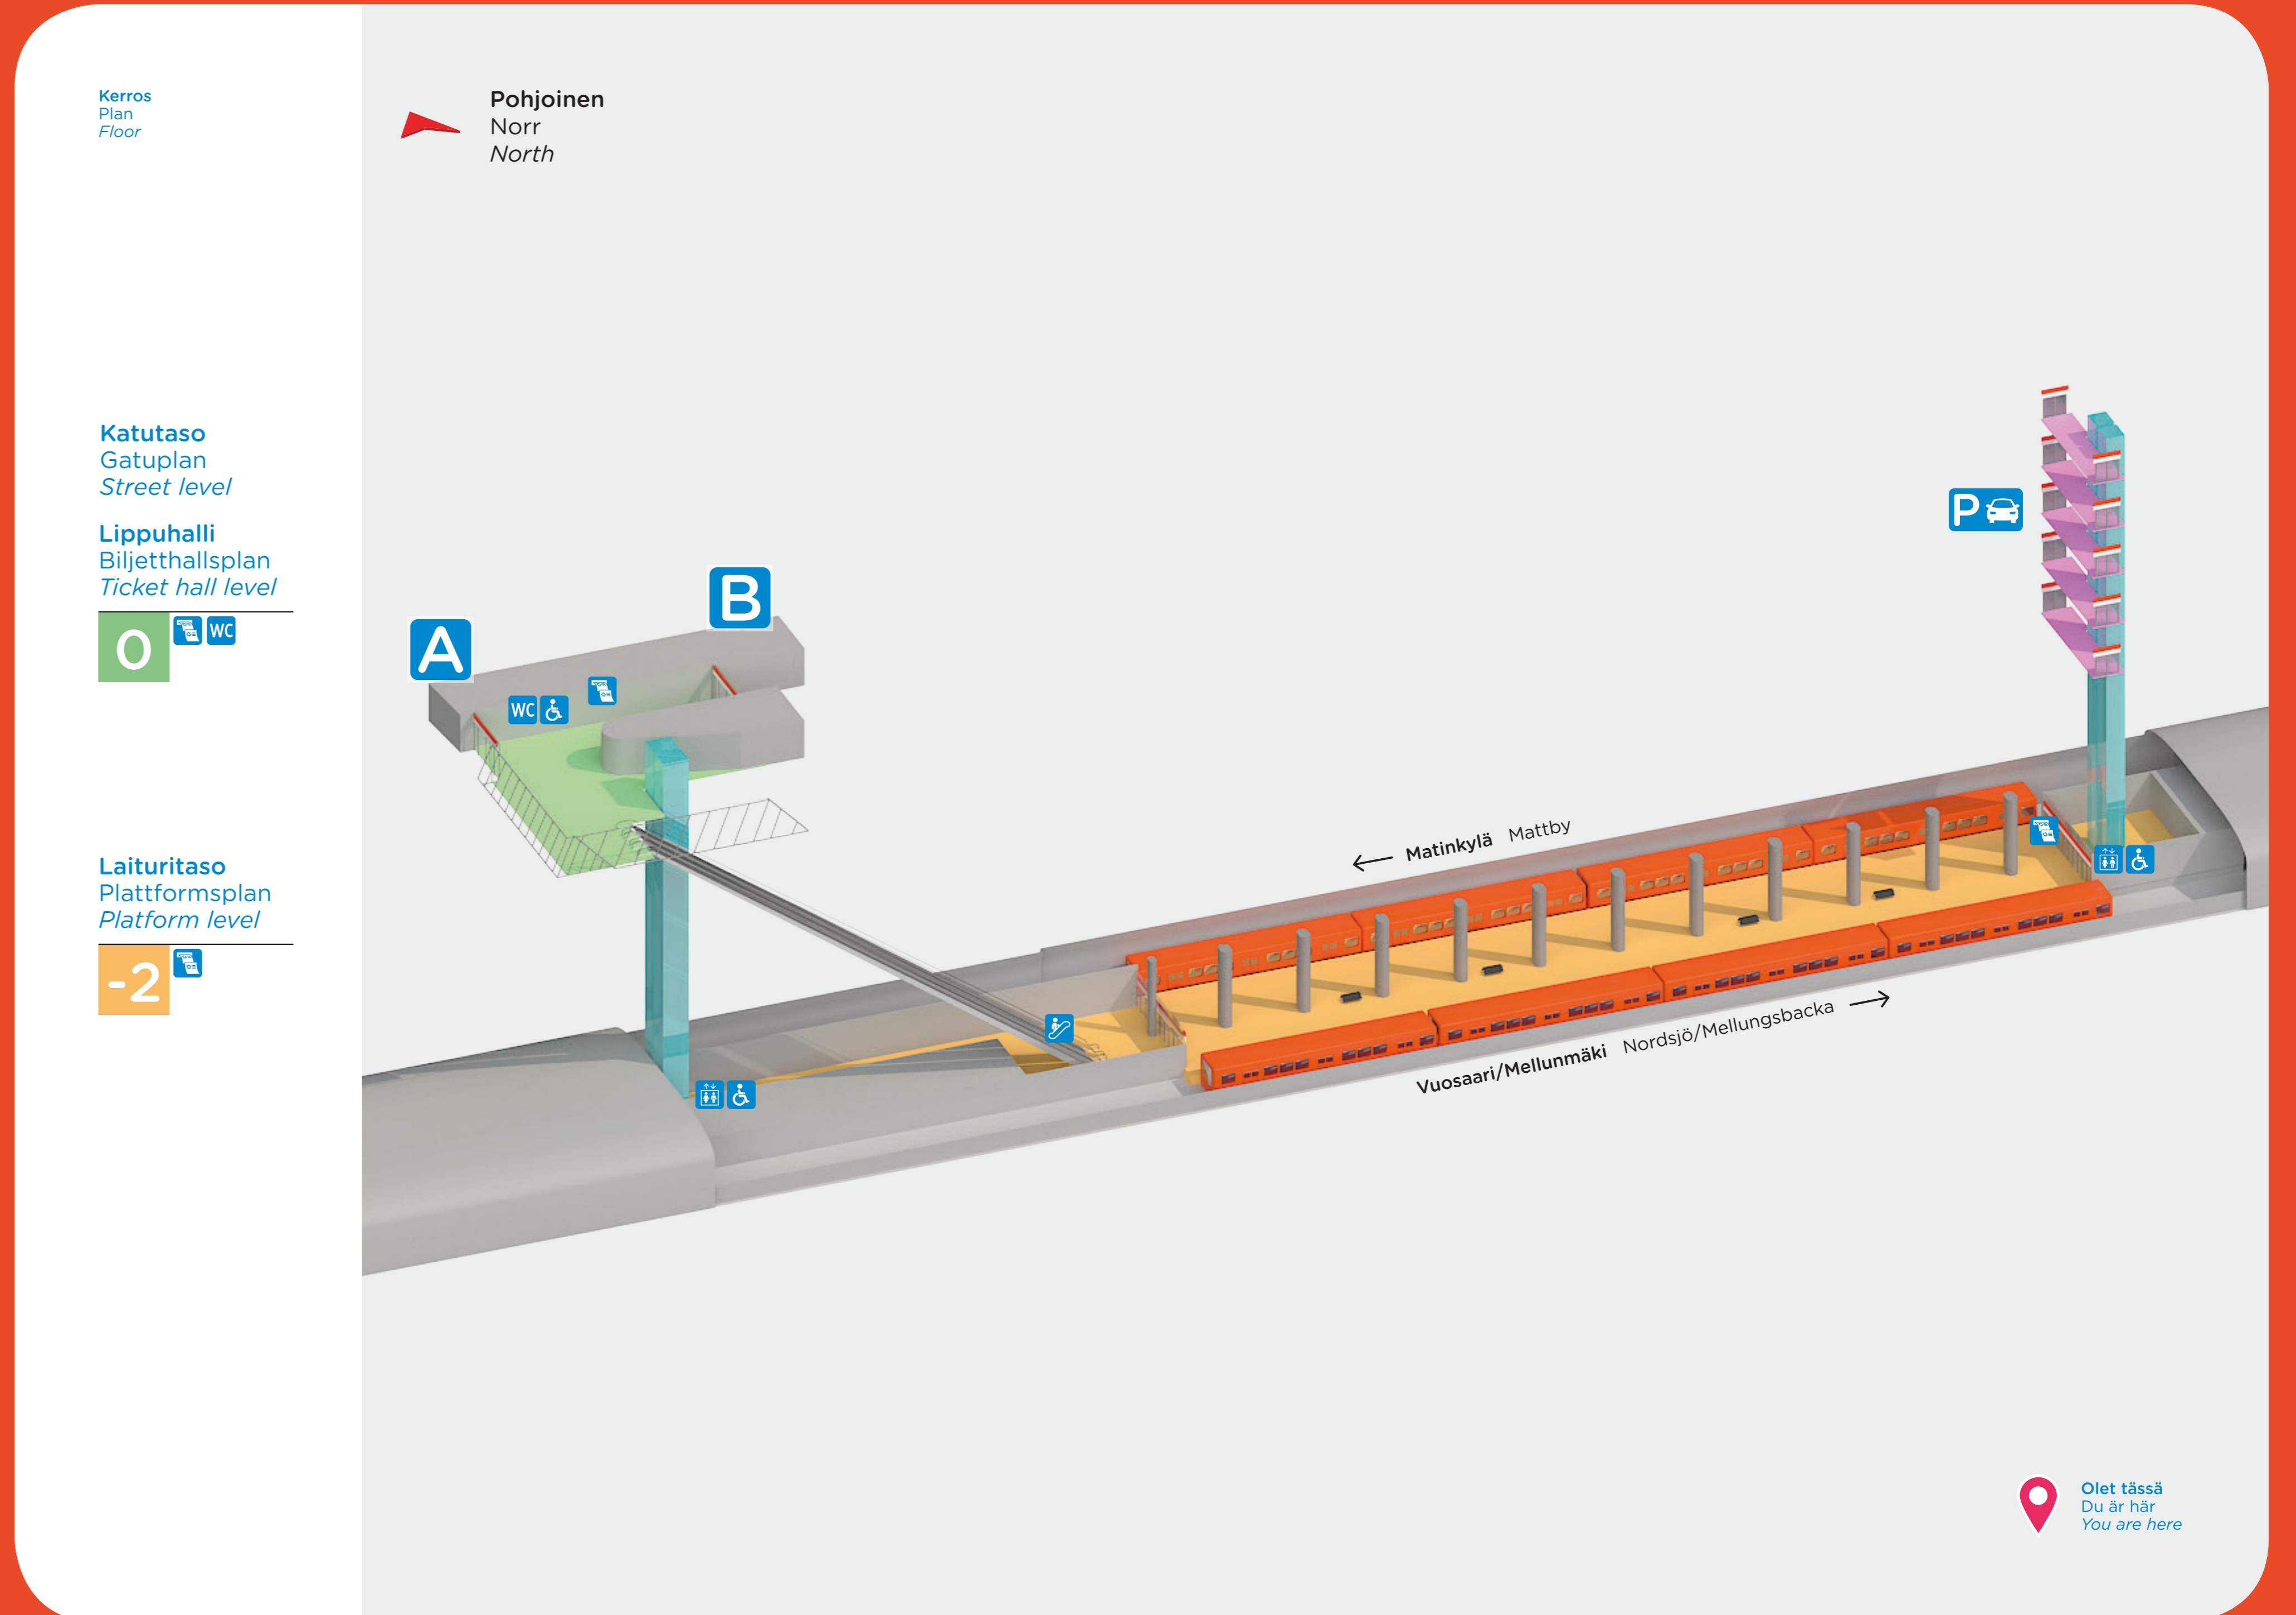

- **114** Tapiola Hagalund
- **114** Leppävaara Alberga
- **115** Tapiola Hagalund
- **115** Mankkaa Mankans
- **119** Tapiola Hagalund
- **119** Niittykumpu Ängskulla

Laituri Plattform Platform	Uloskäynti Utgång Exit
①	A
②	A
①	A
②	A
①	A
②	A

Yöbussit
Nattbussar
Night buses

- **118N** Kamppi Kampen
- **118N** Jorvi Jorv

Laituri Plattform Platform
①
②

Olet tässä
Du är här
You are here

Pyörä- ja kävelytie Gång- och cykelväg Pedestrian and bicycle way	Liukuportaat Rulltrappor Escalator	Pyöräparkki Cykelparkering Bicycle parking	Kaupunkipyöräasema Stadsbicykelstation City bike station	Lähijuna-asema Närstation Commuter train station	Metro sisäänkäynti Metrons insång Metro entrance	Kynnöksetön pääsy Ingång utan tröskel Stepless entrance
Hissi Hiss Lift	HSL lippuautomaatti HRT biljettautomat HSL ticket machine	Liityntäpysäköinti Infartsparkering Park and Ride	Bussipysäkki Buss hållplats Bus stop	Metroasema Metrostation Metro station	Metro M A	© Linjasto ja ulkonäkö HSL © Linjenät och layout HRT