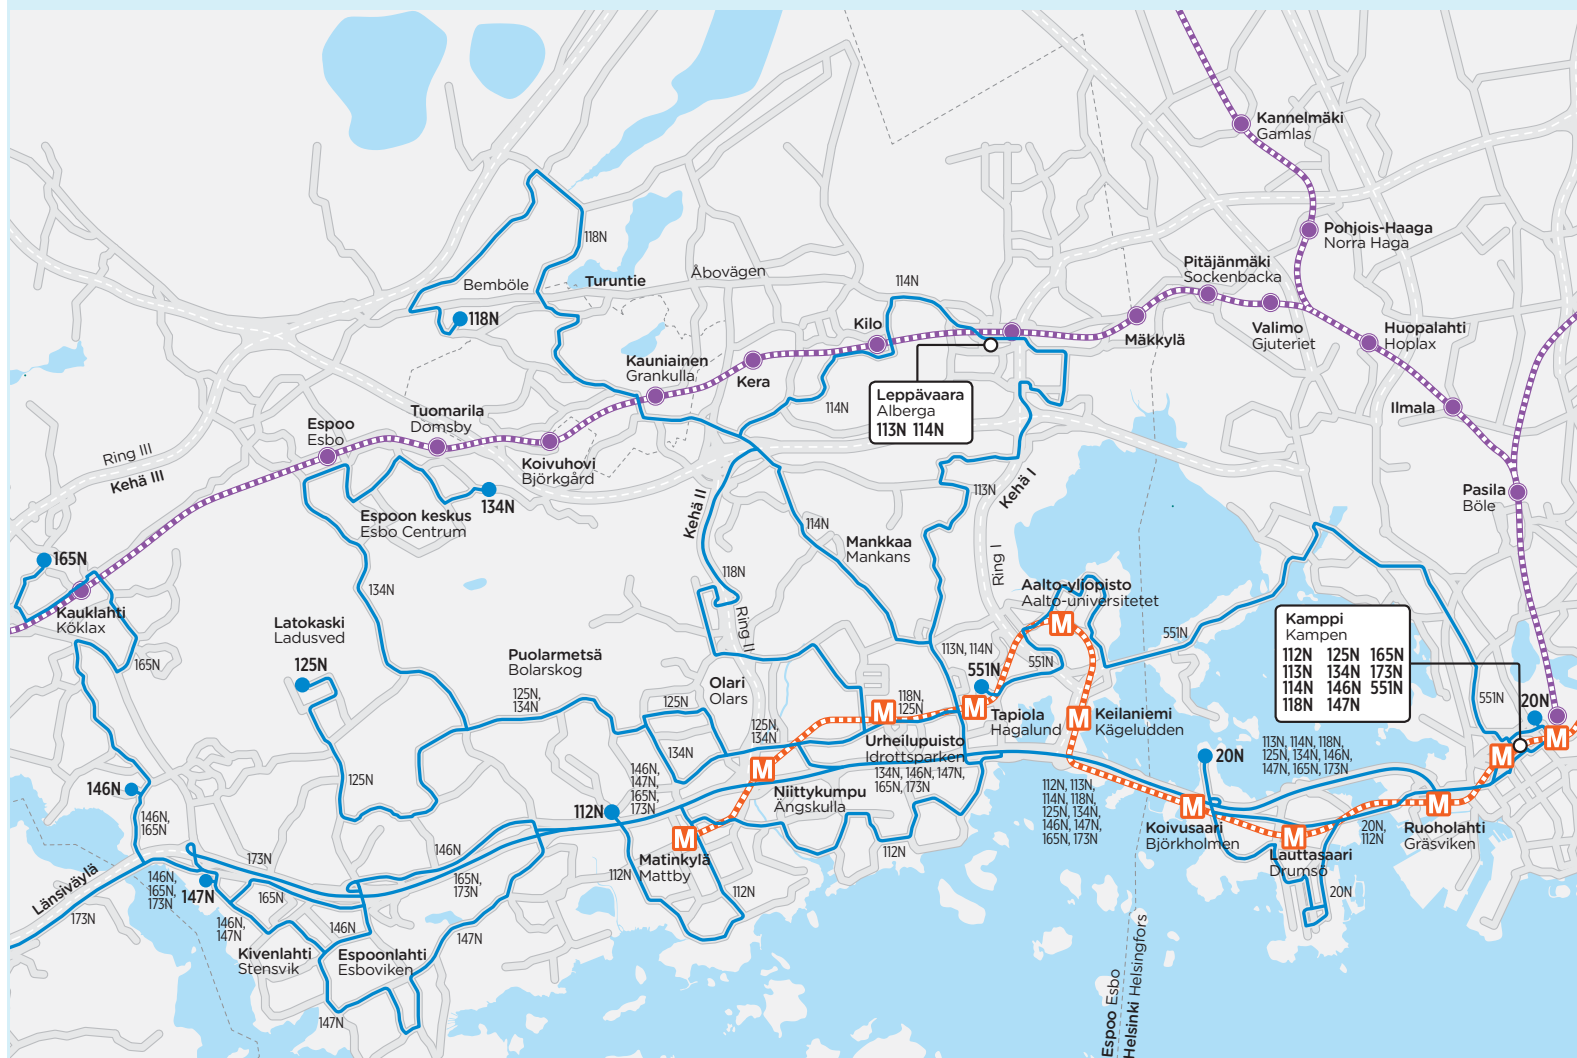

Etelä-Espoon, Kauniaisten ja Lauttasaaren

yöbussit

Nattbussar i Södra Esbo, Grankulla och Drumsö

Night bus routes in South Espoo, Kauniainen and Lauttasaari

Uusi linja
Ny linje
New route

Reitti
Trafikeringsområde
Service area

20N	Asema-aukio-Vattuniemi-Katajajarju / Stationsplatsen-Hallonnäs-Enäsen
112N	Kamppi-Lauttasaari(M)-Westend-Matinkylä-Friisilä / Kampen-Drumsö(M)-Westend-Matby-Frisans
113N	Kamppi-Tapiola(M)-Laajalahti-Perkkaa-Leppävaara / Kampen-Hagalund(M)-Bredvik-Bergans-Alberga
114N	Kamppi-Tapiola(M)-Mankkaa-Kilo-Leppävaara / Kampen-Hagalund(M)-Mankans-Kilo-Alberga
118N	Kamppi-Tapiola(M)-Suurpelto-Kauniainen-Jorvi / Kampen-Hagalund(M)-Storåkern-Grankulla-Jorv
125N	Kamppi-Tapiola(M)-Niittykumpu(M)-Olari-Latokaski / Kampen-Hagalund(M)-Ängskulla(M)-Olars-Ladusved
134N	Kamppi-Niittykumpu(M)-Espoon keskus-Suvela-Tuomarila / Kampen-Ängskulla(M)-Esbo centrum-Södrick-Domsby
146N	Kamppi-Suomenoja-Espoonlahti-Kivenlahti-Saunalahti / Kampen-Finno-Esboviken-Stensvik-Bastvik
147N	Kamppi-Iivisniemi-Soukka-Espoonlahti-Kivenlahti / Kampen-Ivisnäs-Sökö-Esboviken-Stensvik
165N	Kamppi-Kivenlahti-Saunalahti-Kauklahti / Kampen-Stensvik-Bastvik-Köklax
173N	Kamppi-Sarvvik-Masala-Kirkkonummi-Upinniemi / Kampen-Sarvvik-Masaby-Kyrklätt-Obbnäs
551N	Kamppi-Meilahti-Aalto-yliopisto(M)-Tapiola / Kampen-Mejlans-Aalto-universitetet(M)-Hagalund